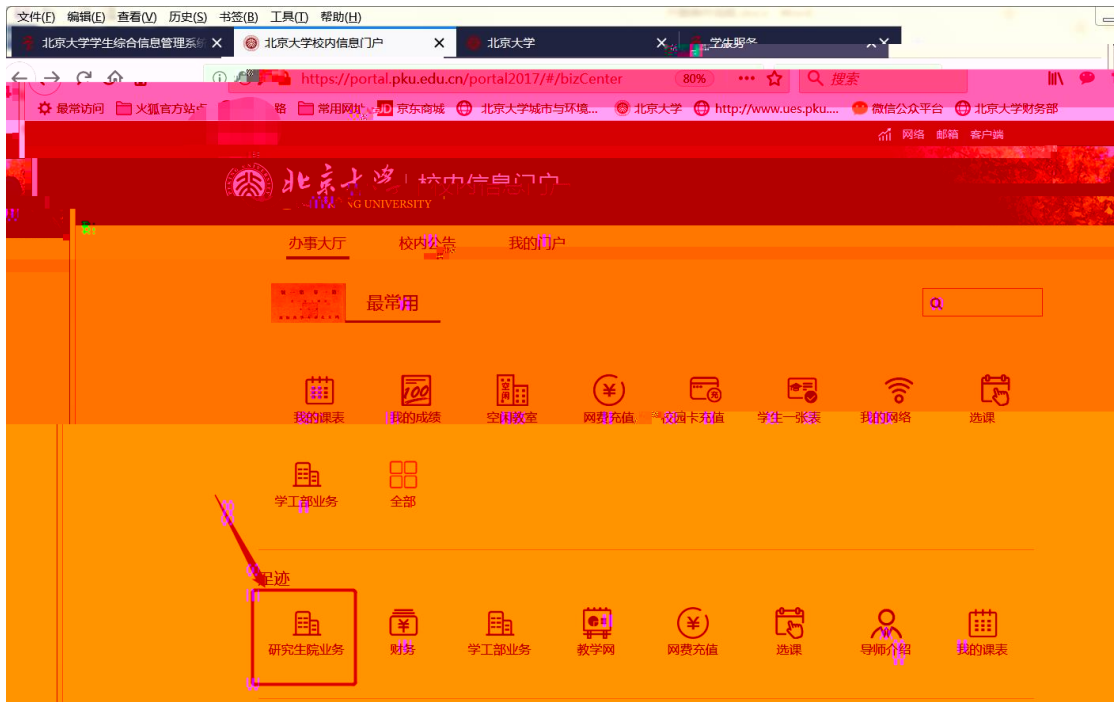

!

”

上

上

早签到

我的课表 我的成绩 空闲教室 网费充值 校园卡充值 学生一张表 我的网络 选课

学工部业务 全部

# 业 上 上

最热

空闲教室 研究生院业务 财务 学工部业务 教学网 我的成绩 我的课表 选课

快速导航 个人业务 | 公共服务 | 专题服务 | 大数据分析 | 我的链接 | 学生事务管理 | 行政办公管理 | 设备资产管理

个人业务

就业中心业务 学生一张表 选课 我的课表 我的成绩 教学计划 研究生院业务 学工部业务

新组织业务 迎新 离校 组织业务 研究生证书照片 讲座申请 健康档案 档案转递查询

上